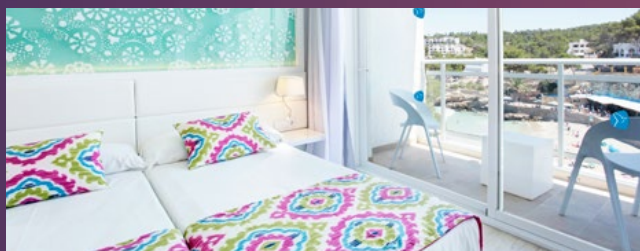

### GRUPOTEL IBIZA BEACH RESORT \*\*\*\*

Situado en primera línea de la Playa de s'Arenal Petit en Portinatx, es el hotel perfecto para unas vacaciones tranquilas. Posee unas instalaciones de primer nivel y está decorado con las últimas tendencias en diseño.

Doble Superior. Amplias habitaciones con las mismas facilidades que las habitaciones dobles. Disponen además de un sofá y dos balcones con vistas a la playa.

Doble vista mar lateral o vista jardín. Nuevas y modernas habitaciones dobles con balcón, completamente equipadas con todas las comodidades de un hotel de cuatro estrellas

Junior Suite. Amplias habitaciones en las que, además de la

zona de descanso, dispondrá de sala de estar con sofá y una amplia terraza en una sola estancia.

Todas las habitaciones disponen de: Teléfono, televisión internacional, Wifi, aire acondicionado, terraza o balcón, baño con ducha, secador de pelo y espejo cosmético, caja fuerte y minibar (ambos con suplemento).